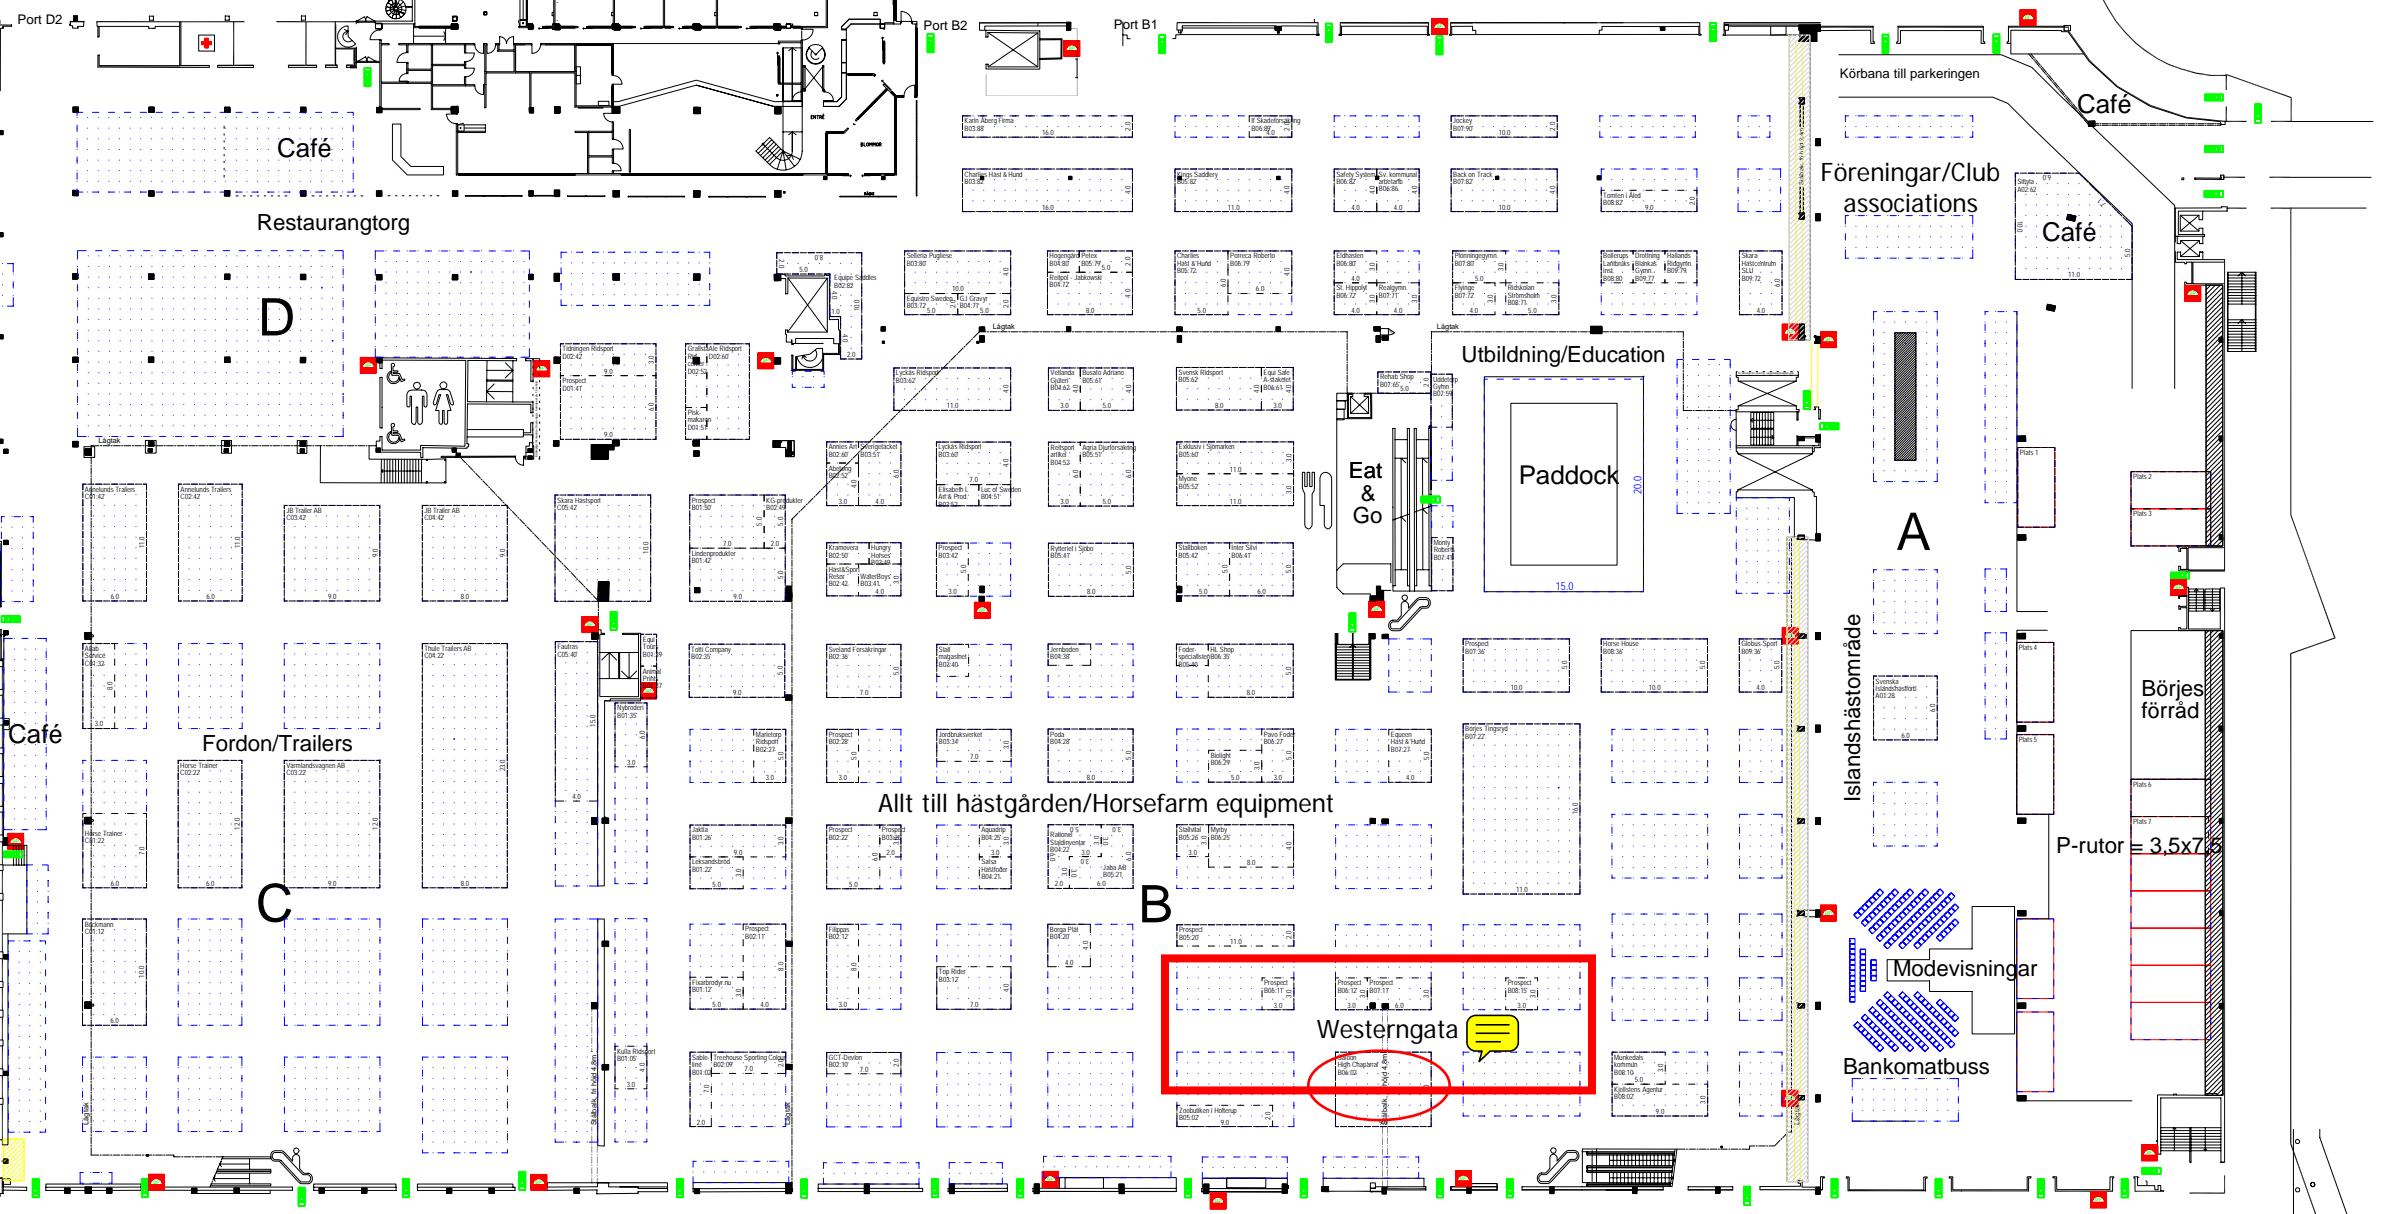

EuroHorse 2010

25-28 februari

Entré 8

Plan1
0
10
20
30
40

Service Center

V

E

D

C

B

A

Westerngata

Hotel
Gothia
Towers

Entré 5

Entré 2

Restaurang Eden

Café

Föreningar/Club
associations

Café

Paddock

Islands hästområde

Börjes förråd

P-rutor = 3,5x7,5

Modevisningar

Restaurangtorg

Café

Port D2

Port B2

Port B1

Port E

Körbana till parkeringen